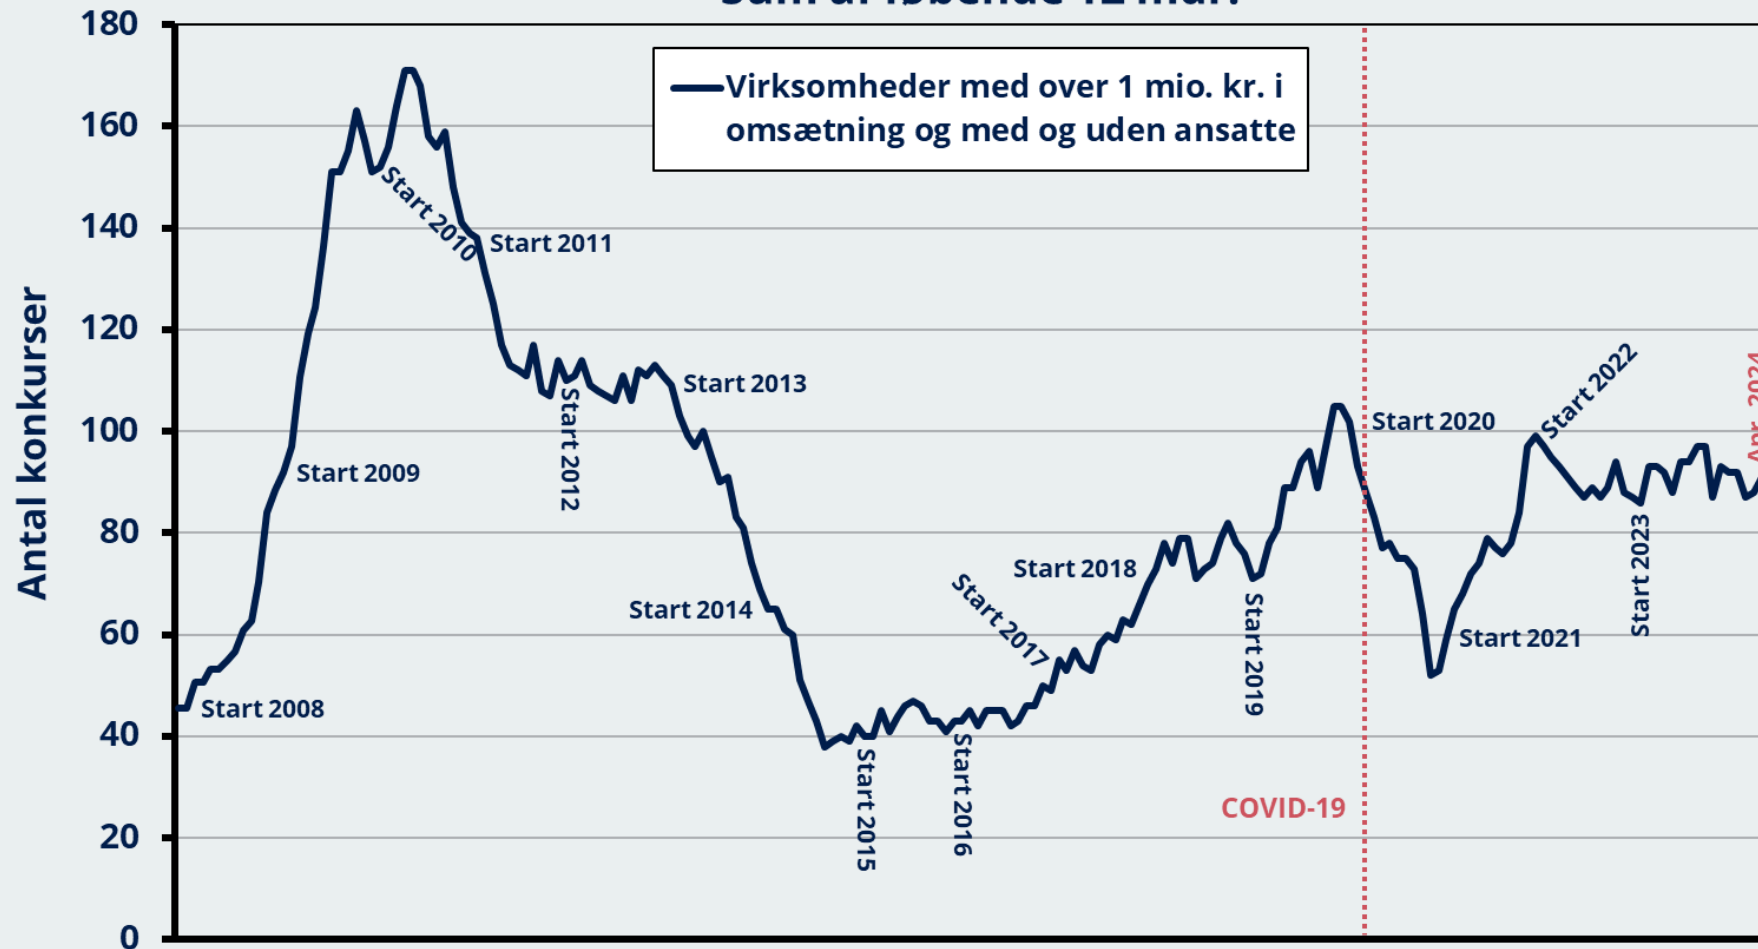

Konkurser i vejgodstransport Sum af løbende 12 mdr.

Note: Pga. databrud i 2009 er udviklingen i perioden før 2009M12 genberegnet. Data i perioden efter Covid-19-nedlukningen i marts 2020 er præget af Sø- og Handelsrettens og skifteretternes nøddrift fra 12.3.-26.4.2020