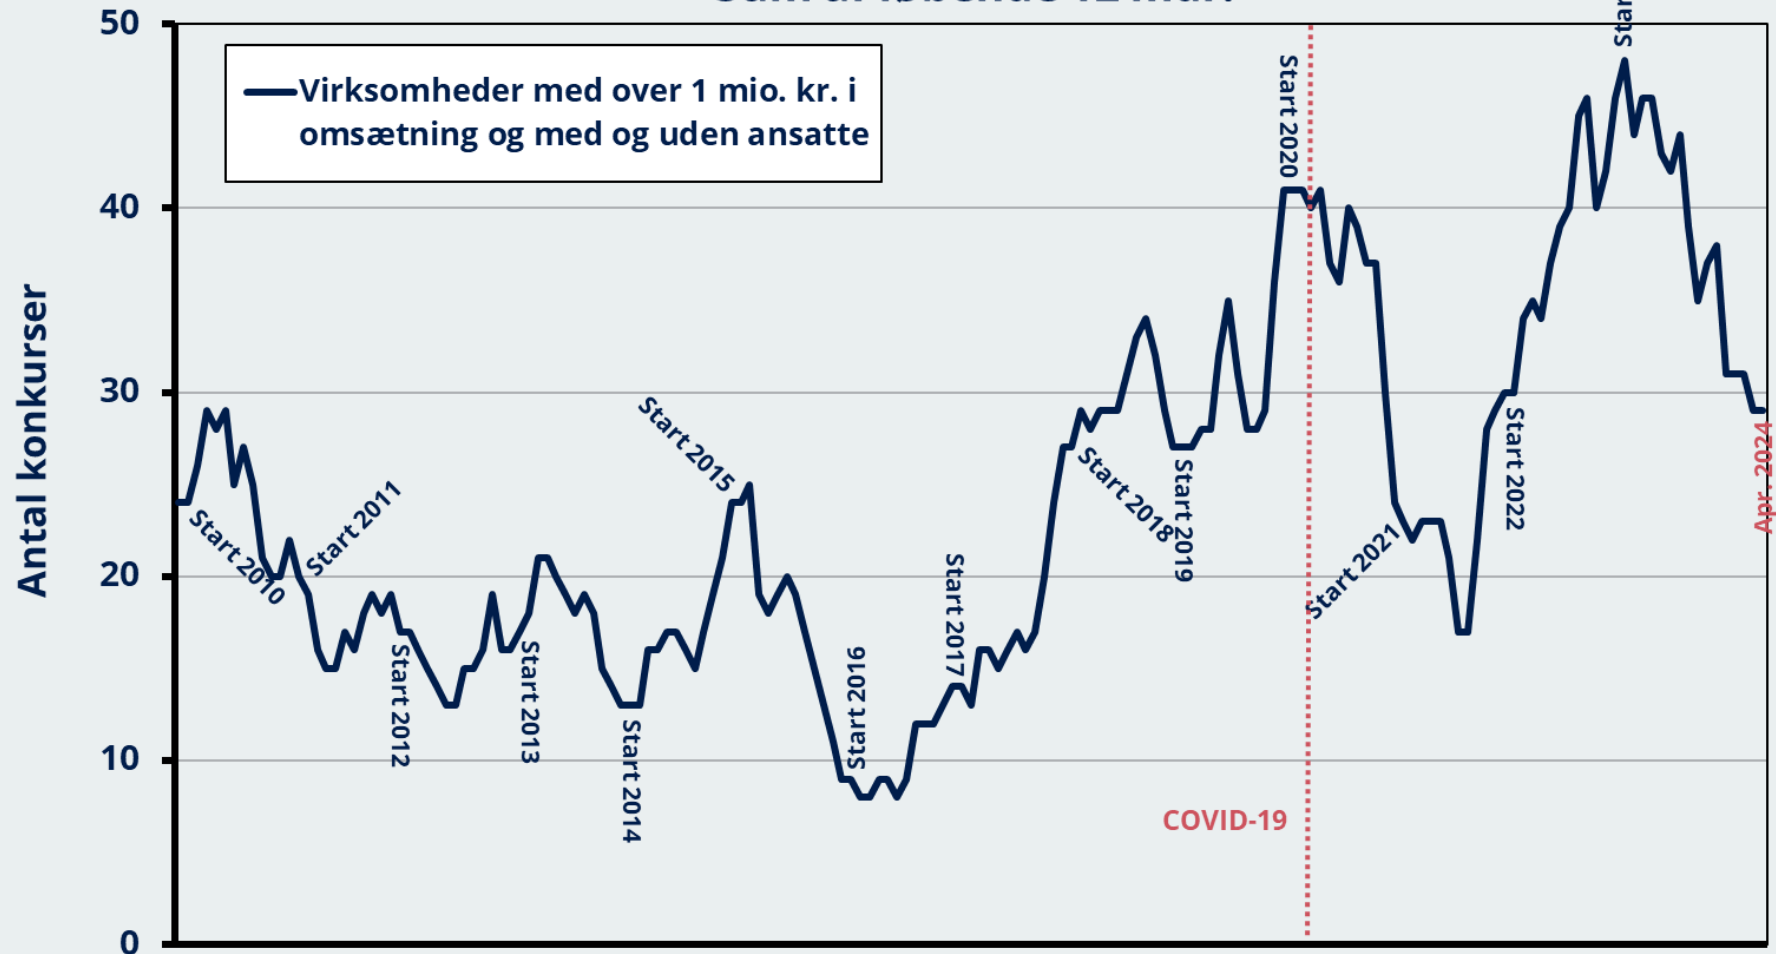

Konkurser i andre post- og kurertjenester Sum af løbende 12 mdr.

Note: Data i perioden efter Covid-19-nedlukningen i marts 2020 er præget af Sø- og Handelsrettens og skifterettens nøddrift fra 12.3.-26.4.2020